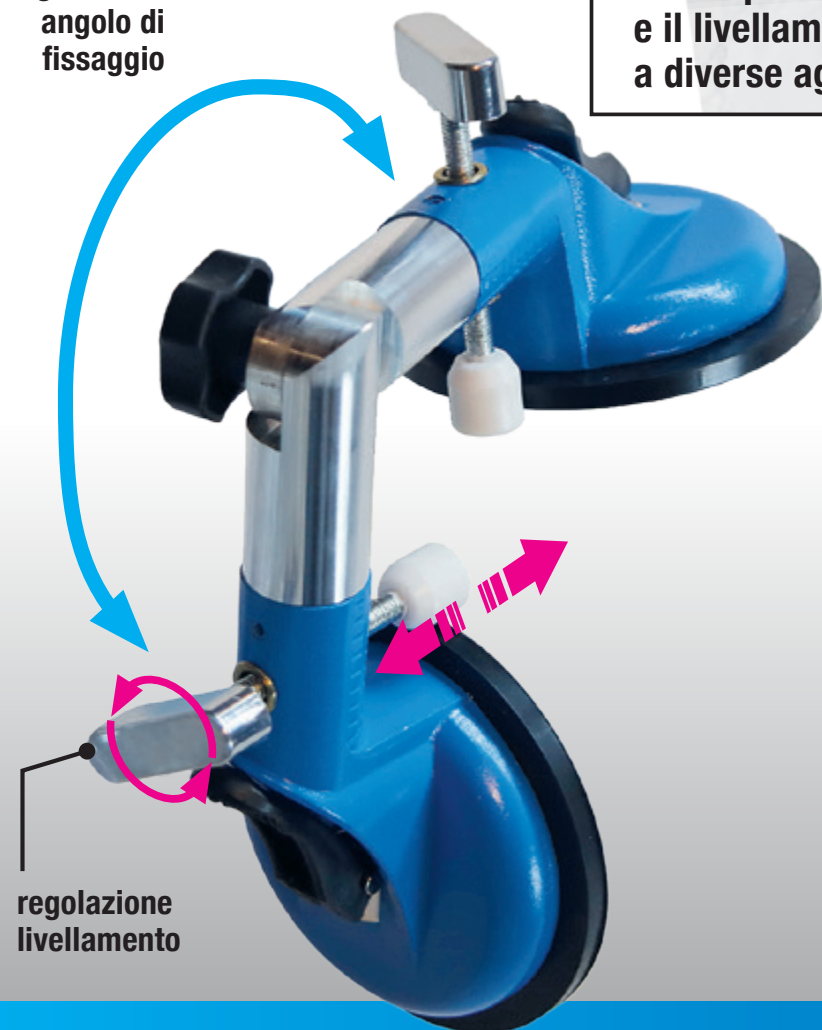

# COMPACT

VENTOSA AD ANGOLO

- Corpo ventosa in acciaio
- Compatta (46 cm totali ) con 2 ventose da  $\varnothing 125$  mm
- Inclinazione regolabile da  $90^\circ$  a  $270^\circ$
- Portata orizzontale 60 kg
- Portata verticale 30 kg

regolazione  
angolo di  
fissaggio

regolazione  
livellamento

Euro	Codice
46,00	CVA001

Ideale per facilitare l'allineamento  
e il livellamento delle lastre  
a diverse angolazioni

## VENTOSA IN PIANO

- Corpo ventosa in acciaio
- Compatta (40 cm totali )  
con 2 ventose da  $\varnothing 125$  mm
- Portata orizzontale 60 kg
- Portata verticale 30 kg

Euro	Codice
37,00	CVP001