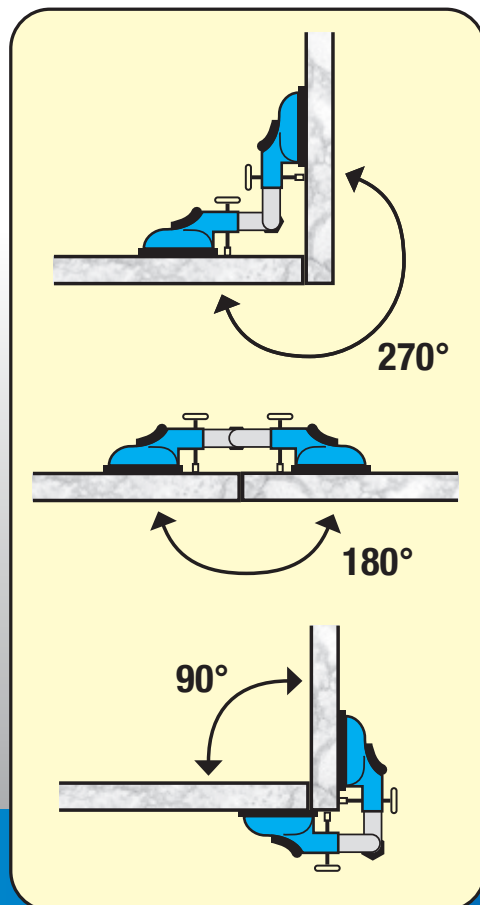

# COMPACT

VENTOSA AD ANGOLO

- Corpo ventosa in acciaio
- Compatta (46 cm totali ) con 2 ventose da  $\varnothing 125$  mm
- Inclinazione regolabile da  $90^\circ$  a  $270^\circ$
- Portata orizzontale 60 kg
- Portata verticale 30 kg

regolazione  
angolo di  
fissaggio

regolazione  
livellamento

Euro	Codice
46,00	CVA001

Ideale per facilitare l'allineamento  
e il livellamento delle lastre  
a diverse angolazioni

## VENTOSA IN PIANO

- Corpo ventosa in acciaio
- Compatta (40 cm totali )  
con 2 ventose da  $\varnothing 125$  mm
- Portata orizzontale 60 kg
- Portata verticale 30 kg

Euro	Codice
37,00	CVP001