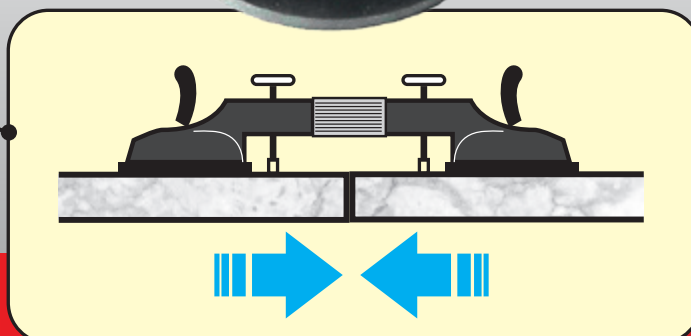

COMPACT

VENTOSA IN PIANO

- Corpo ventosa in acciaio
- Compatta (40 cm totali)
  con 2 ventose da $\varnothing 125$ mm
- Portata orizzontale 60 kg
- Portata verticale 30 kg

Euro	Codice
37,00	CVP001