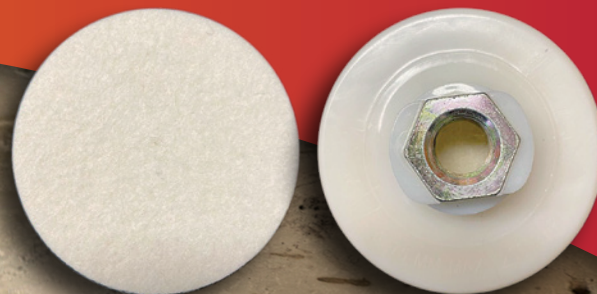

NOVITÀ

MINI FELTRO PER LUCIDATURA

IDEALE PER PICCOLE SUPERFICI

SUPPORTO PLASTICO ATTACCO M14

Ø	Spessore	Attacco	Euro	Codice
70	10	M14	6,00	FSP003

SIFA srl

Via Caregò, 3 - 21020 Crosio della Valle (VA) Italy