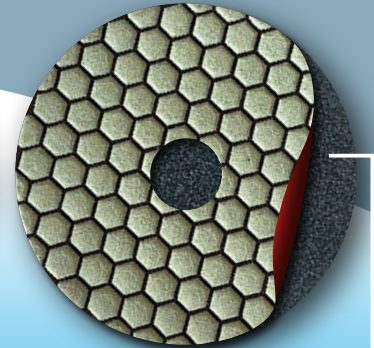

**PS-SUPERFLEX**

**NUOVO PLATORELLO  
DI SUPPORTO VELCRATO**

**SUPER  
FLESSIBILE**

**SI ADATTA FACILMENTE A TUTTE LE SUPERFICI**

# PLATORELLO PS-SUPERFLEX

**SUPER  
FLESSIBILE**

**ATTACCO M14**

**SUPPORTO VELCRATO**

Ø	Attacco	Euro	Codice
100	M14	12,00	PSS001
125	M14	16,00	PSS002

**SIFA srl**

Via Caregò, 3 - 21020 Crosio della Valle (VA) Italy