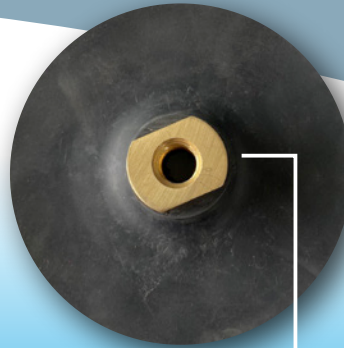

**PS-SUPERFLEX**

**NUOVO PLATORELLO  
DI SUPPORTO VELCRATO**

**SUPER  
FLESSIBILE**

**SI ADATTA FACILMENTE A TUTTE LE SUPERFICI**

# PLATORELLO PS-SUPERFLEX

**SUPER  
FLESSIBILE**

**ATTACCO M14**

**SUPPORTO VELCRATO**

Ø	Attacco	Euro	Codice
100	M14	12,00	PSS001
125	M14	16,00	PSS002

**SIFA srl**

Via Caregò, 3 - 21020 Crosio della Valle (VA) Italy