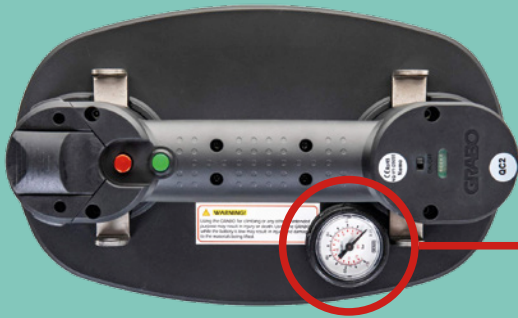

Un modo nuovo e rivoluzionario per movimentare marmo, granito, piastrelle, vetro, cemento, cartongesso, legno e molto altro ancora.

Grabo è l'invenzione più entusiasmante nel settore degli elettroutensili dai tempi del trapano con impugnatura a pistola e uno dei prodotti più venduti nel 2019.

**GRABO AFFERRA TUTTO!**

**Fino a 170 kg di forza di tenuta**

**Dotato di Vacuometro**

**Per molti materiali**

Cemento

Cartongesso

Legno

Marmo e Granito