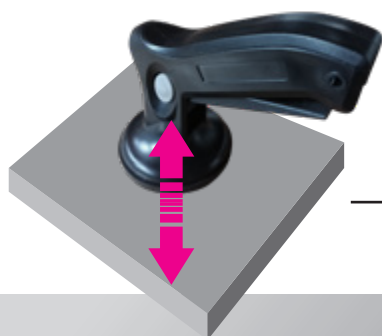

- Capacità lavorativa 40 ore
- Tempo di ricarica max 2 ore
- Funzionamento anche manuale (senza batteria)
- Voltaggio 3,7 V
- Ricarica USB

Cavetto USB
incluso

Euro	Codice
29,00	PIS001

MINI VENTOSA A PISTOLA

IDEALE PER RIMUOVERE, POSIZIONARE, SOLLEVARE
PICCOLI MATERIALI CON SUPERFICIE LISCIA

Ø 70 mm

**Pulsante per
bloccaggio e sbloccaggio
facile e rapido**

Fino a 8 kg di portata

Euro	Codice
16,00	VEN021

COMPACT