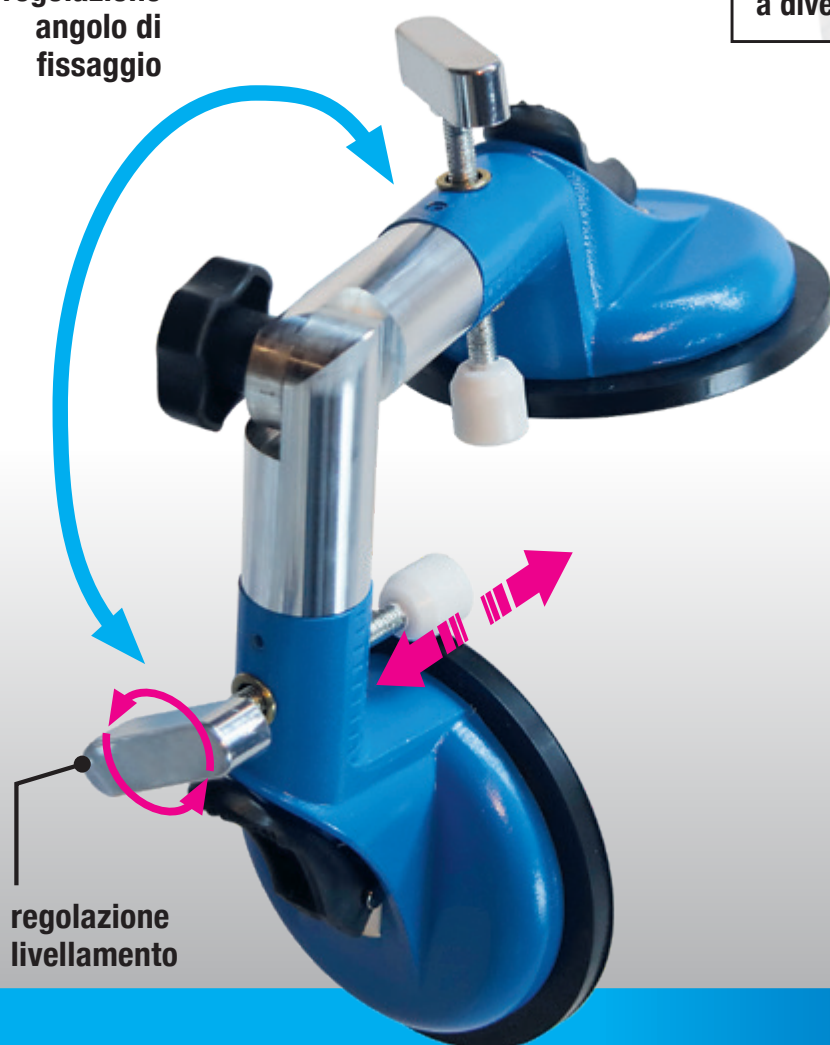

IDEALE PER RIMUOVERE, POSIZIONARE, SOLLEVARE
PICCOLI MATERIALI CON SUPERFICIE LISCIA

Ø 70 mm

**Pulsante per
bloccaggio e sbloccaggio
facile e rapido**

Fino a 8 kg di portata

Euro	Codice
16,00	VEN021

COMPACT

VENTOSA IN PIANO

- Corpo ventosa in acciaio
- Compatta (40 cm totali) con 2 ventose da $\varnothing 125$ mm
- Portata orizzontale 60 kg
- Portata verticale 30 kg

Euro	Codice
37,00	CVP001

COMPACT

VENTOSA AD ANGOLO

- Corpo ventosa in acciaio
- Compatta (46 cm totali) con 2 ventose da $\varnothing 125$ mm
- Inclinazione regolabile da 90° a 270°
- Portata orizzontale 60 kg
- Portata verticale 30 kg

regolazione
angolo di
fissaggio

regolazione
livellamento

Ideale per facilitare l'allineamento
e il livellamento delle lastre
a diverse angolazioni

Euro

Codice

46,00

CVA001

EASY-CUT 45°

GUIDA UNIVERSALE
PER TAGLI INCLINATI A 45°