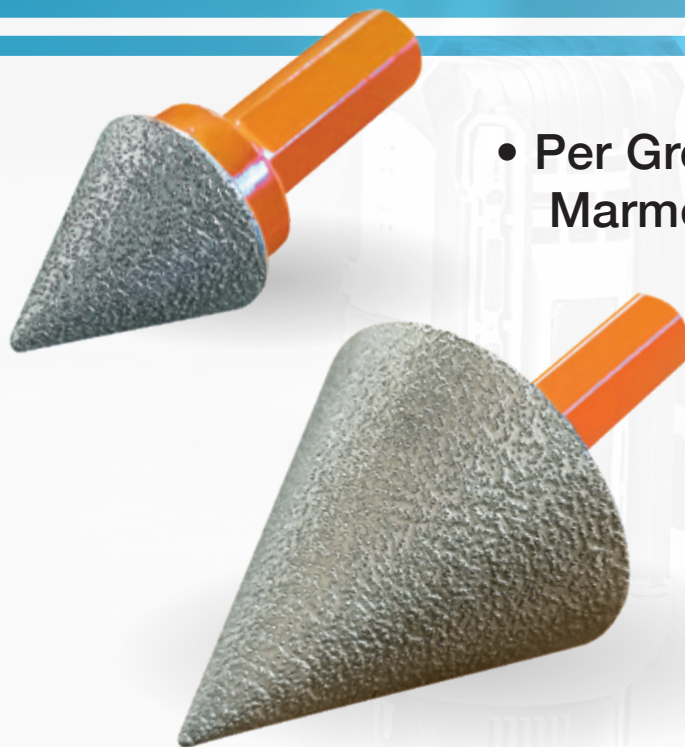

regolazione
livellamento

Ideale per facilitare l'allineamento
e il livellamento delle lastre
a diverse angolazioni

Euro

Codice

46,00

CVA001

EASY-CUT 45°

GUIDA UNIVERSALE
PER TAGLI INCLINATI A 45°

- Facilmente installabile su smerigliatrici angolari per dischi Ø 115-125 mm
- Spessore massimo di lavorazione 20 mm
- Profondità di taglio regolabile
- Ampia superficie per garantire il posizionamento preciso della lama rispetto alla piastrella

Euro
45,00

Codice
GY045

SVASATORI ESAGONALI

CON PERNO ESAGONALE

- Per Gres, Ceramica, Marmo, Agglomerato

Ø	Attacco	Euro	Codice
2-20 mm	P. Esagonale	28,00	SVPE001
2-35 mm	P. Esagonale	38,00	SVPE002

PROJECT

Ideale per:
Gres, Ceramica, Agglomerati, Dekton, Lapitec, etc.