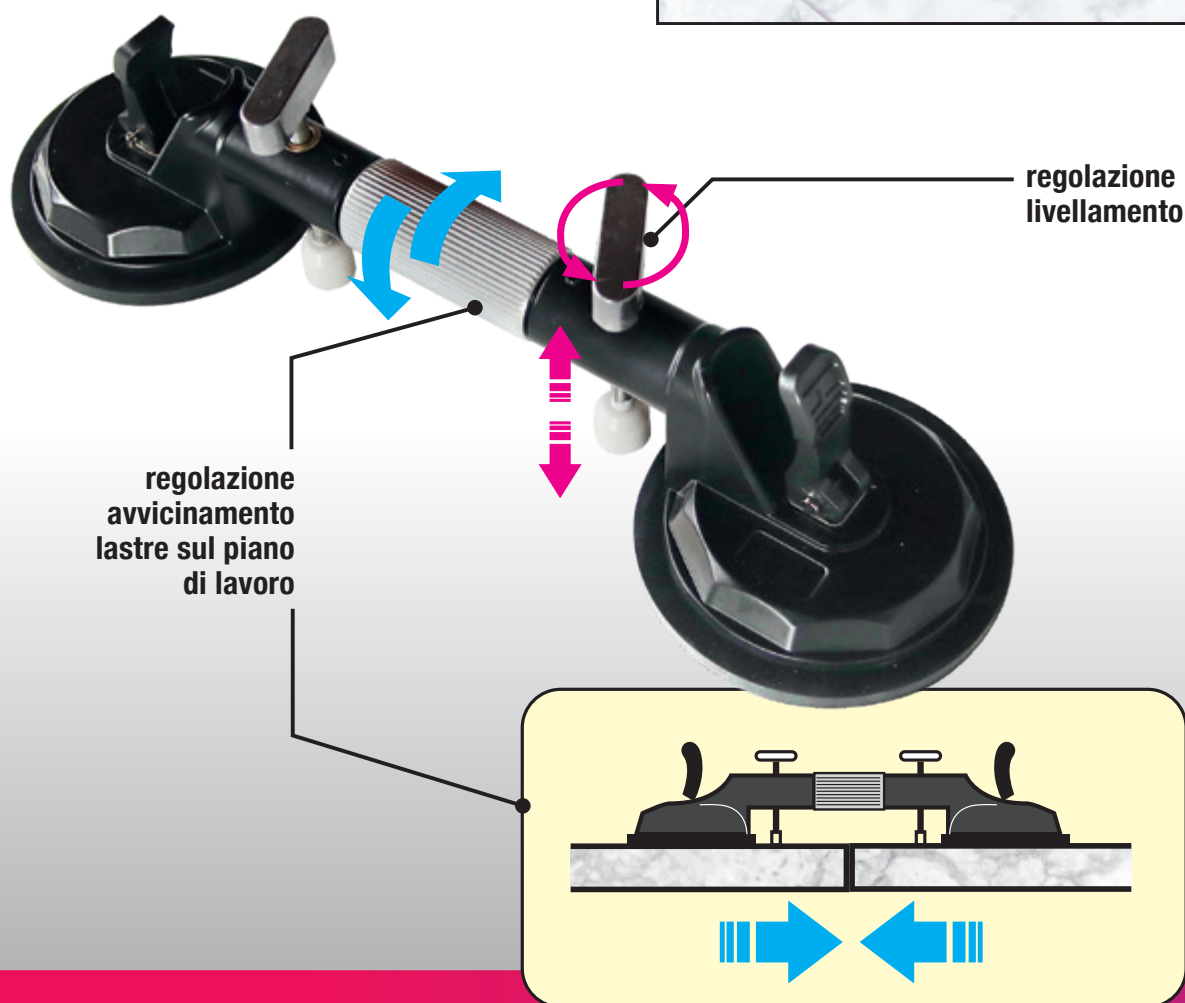

Valigetta robusta
in plastica

Cavetto USB
incluso

Euro	Codice
115,00	CLE0001

PISTONE SMART

INTELLIGENTE

PISTONE UNIVERSALE ELETTRICO PER VENTOSE DA SOLLEVAMENTO

Sostituisce il pistone manuale
e in pochi secondi manda
in pressione la ventosa

IDEALE PER RIMUOVERE, POSIZIONARE, SOLLEVARE
PICCOLI MATERIALI CON SUPERFICIE LISCIA

Ø 70 mm

**Pulsante per
bloccaggio e sbloccaggio
facile e rapido**

Fino a 8 kg di portata

Euro	Codice
16,00	VEN021

COMPACT

VENTOSA IN PIANO

- Corpo ventosa in acciaio
- Compatta (40 cm totali) con 2 ventose da $\varnothing 125$ mm
- Portata orizzontale 60 kg
- Portata verticale 30 kg

Euro	Codice
37,00	CVP001

COMPACT

VENTOSA AD ANGOLO

- Corpo ventosa in acciaio
- Compatta (46 cm totali) con 2 ventose da $\varnothing 125$ mm
- Inclinazione regolabile da 90° a 270°
- Portata orizzontale 60 kg
- Portata verticale 30 kg

regolazione
angolo di
fissaggio