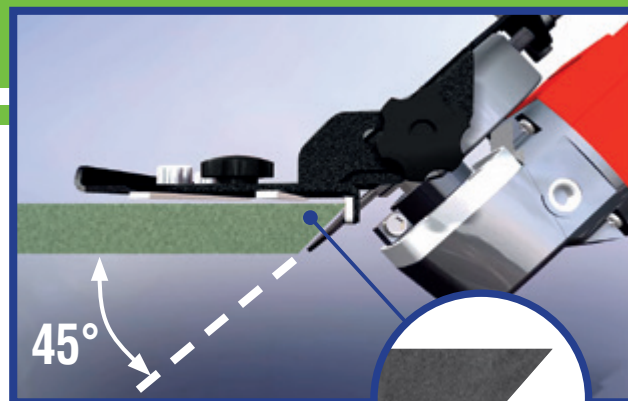

regolazione
livellamento

Ideale per facilitare l'allineamento
e il livellamento delle lastre
a diverse angolazioni

Euro

Codice

46,00

CVA001

EASY-CUT 45°

GUIDA UNIVERSALE
PER TAGLI INCLINATI A 45°

- Facilmente installabile su smerigliatrici angolari per dischi Ø 115-125 mm
- Spessore massimo di lavorazione 20 mm
- Profondità di taglio regolabile
- Ampia superficie per garantire il posizionamento preciso della lama rispetto alla piastrella