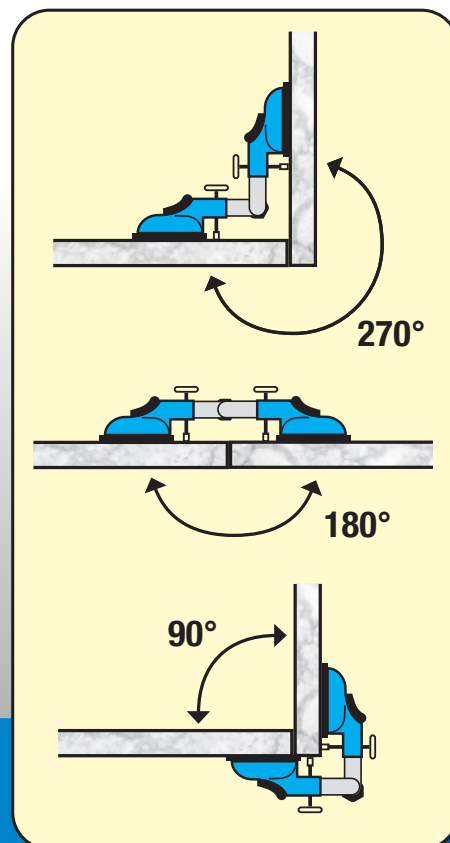

- Corpo ventosa in acciaio
- Compatta (46 cm totali) con 2 ventose da $\varnothing 125$ mm
- Inclinazione regolabile da 90° a 270°
- Portata orizzontale 60 kg
- Portata verticale 30 kg

regolazione
angolo di
fissaggio

regolazione
livellamento

Ideale per facilitare l'allineamento
e il livellamento delle lastre
a diverse angolazioni

Euro

Codice

46,00

CVA001

EASY-CUT 45°

GUIDA UNIVERSALE
PER TAGLI INCLINATI A 45°

- Facilmente installabile su smerigliatrici angolari per dischi Ø 115-125 mm
- Spessore massimo di lavorazione 20 mm
- Profondità di taglio regolabile
- Ampia superficie per garantire il posizionamento preciso della lama rispetto alla piastrella